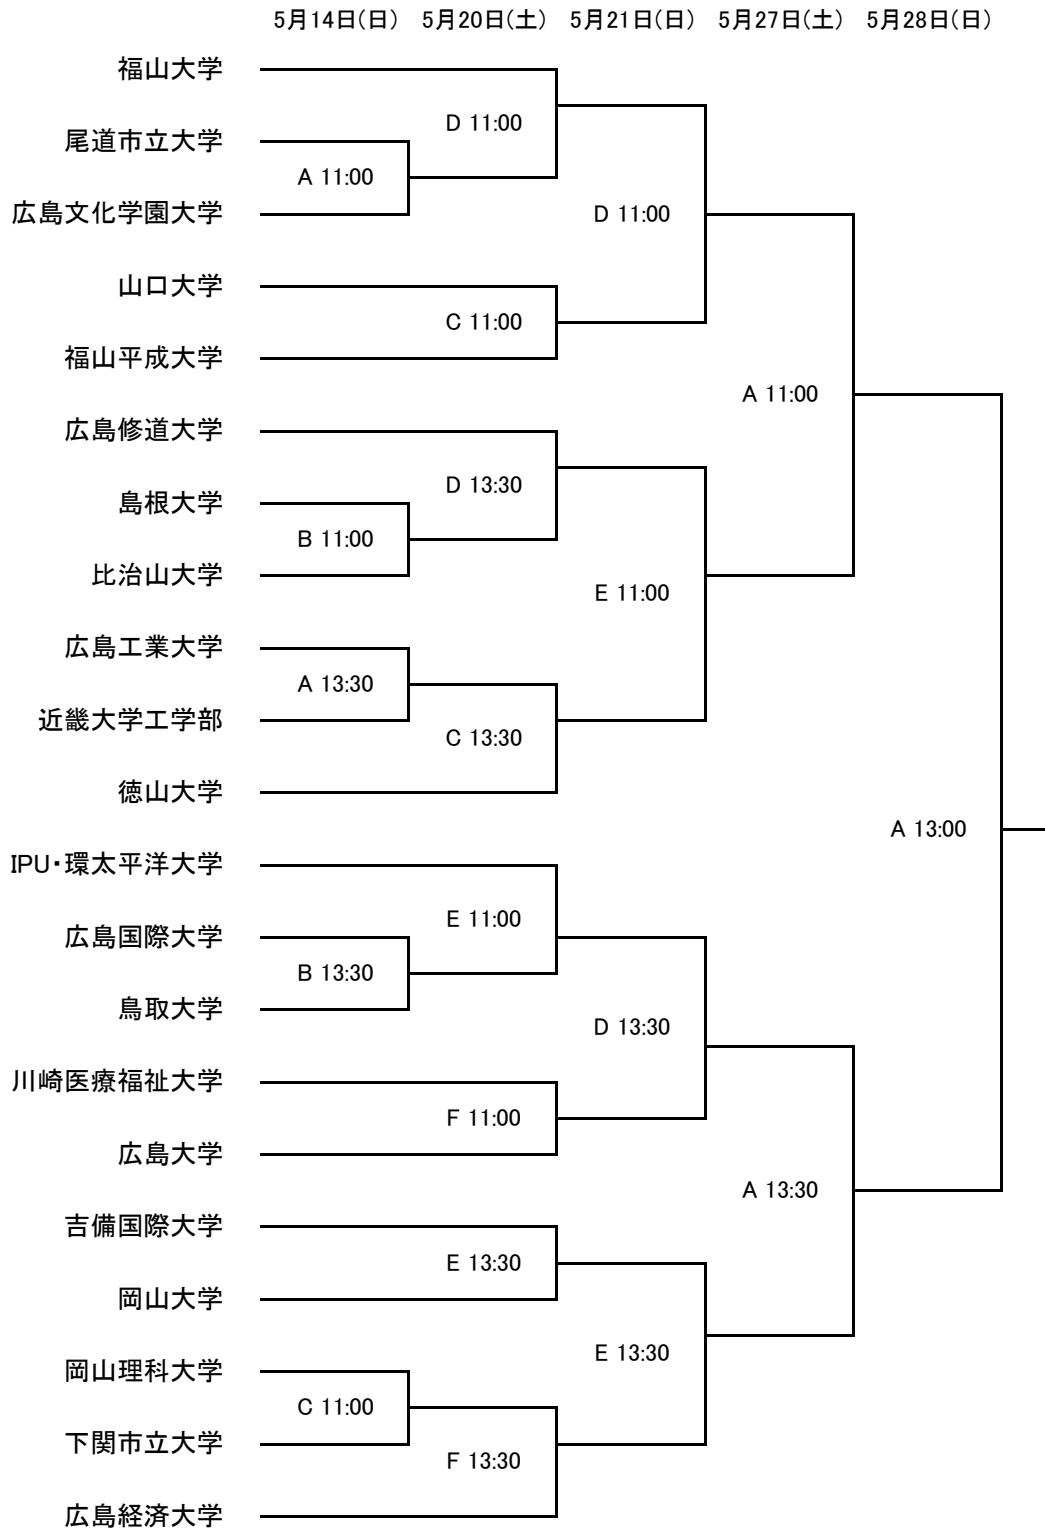

2017年度(第41回)中国大学サッカー選手権

兼 総理大臣杯全日本大学サッカートーナメント大会中国地域予選大会組合せ

- 会場: A 松江総合運動公園補助競技場 ※人工芝  
 B 長浜中央公園(出雲市) ※天然芝  
 C 出雲健康公園多目的広場 ※人工芝  
 D 島根県立浜山公園陸上競技場 ※天然芝  
 E 島根県立浜山公園補助競技場 ※天然芝  
 F 島根県立浜山公園球技場 ※天然芝